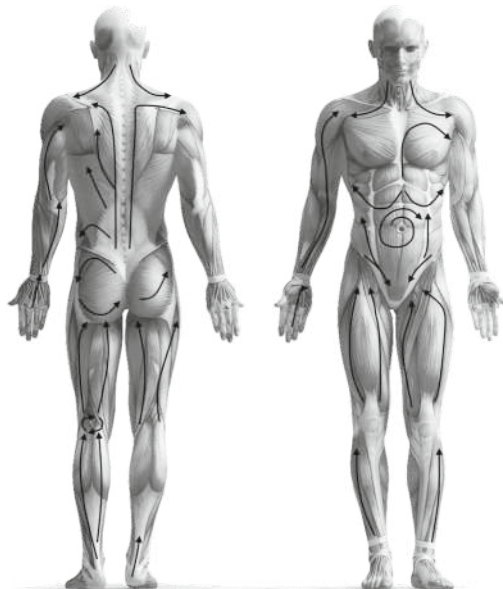

выглядит как наконечник молотка, имеет большую рабочую поверхность чем шар. обычно используется в работе с крупными плотными мышечными группами, такими как грудь, спина и ноги.

универсальная, для разминания любых групп мышечных тканей, а также для разбивания подкожно-жировых клеток и формирования контуров тела.

Массажные линии