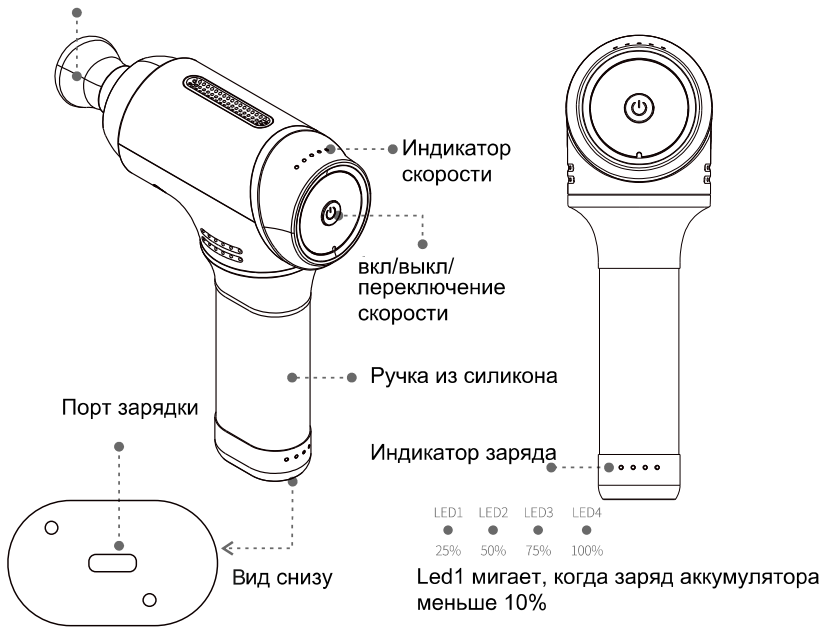

Уровень 1: 2000 об/мин

Уровень 2: 2300 об/мин

Уровень 3: 2600 об/мин

Уровень 4: 2900 об/мин

Уровень 5: 3200 об/мин

Время непрерывной работы(без нагрузки, на 1 уровне) - 15 часов.

Сменная массажная насадка из титанового сплава