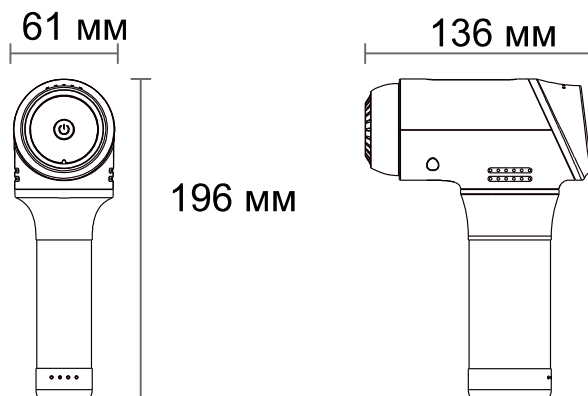

Уровень 1: 2000 об/мин

Уровень 2: 2300 об/мин

Уровень 3: 2600 об/мин

Уровень 4: 2900 об/мин

Уровень 5: 3200 об/мин

Время непрерывной работы(без нагрузки, на 1 уровне) - 15 часов.

Сменная массажная насадка из титанового сплава